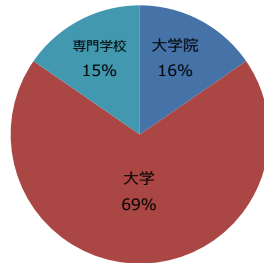

兵庫・神戸IT人材就職フェア2020（アンケート集計結果）

参加者

全参加者 19 名（男15、女4）
アンケート回答者 13 名（男9、女4）
アンケート回答率 68 %

■ 学校区分（アンケート回答者）

■ 性別（アンケート回答者）

■ 学校区分（全参加者）

■ 性別（全参加者）

■ このイベントを知るきっかけは何でしたか？