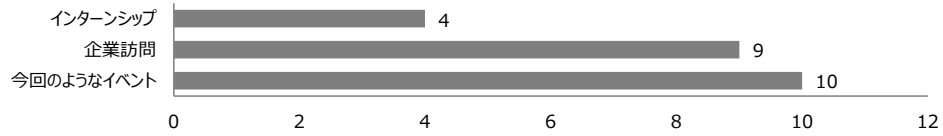

■ 今後、どのような就職活動に関するイベントに参加してみたいですか？

■ その他ご意見（自由記述）

- ・ パネルディスカッションは微妙だった。
- ・ 外国人を積極的に採用しますか？ PGのような仕事は、どんな情状ですか？
- ・ 一度お話を聞ききたかった企業様のお話を聞くことができ、本当に良かったです。