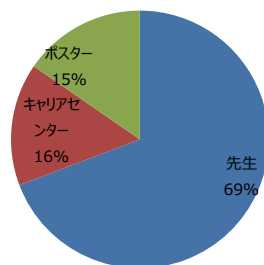

兵庫・神戸IT人材就職フェア2020（アンケート集計結果）

参加者

全参加者 19 名（男15、女4）
アンケート回答者 13 名（男9、女4）
アンケート回答率 68 %

■ 学校区分（アンケート回答者）

■ 性別（アンケート回答者）

■ 学校区分（全参加者）

■ 性別（全参加者）

■ このイベントを知るきっかけは何でしたか？