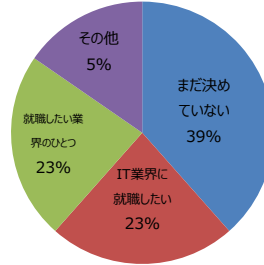

■ IT業界へ就職することについて現段階でどのように考えていますか？