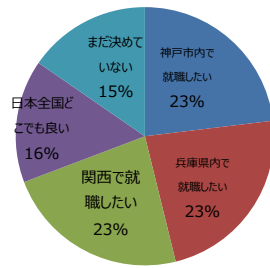

■ 神戸へ就職することについて現段階でどのように考えていますか？