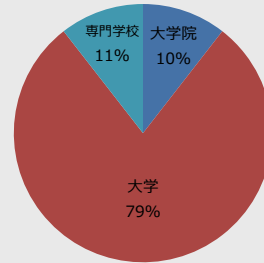

兵庫・神戸IT人材就職フェア2020（アンケート集計結果）

参加者

全参加者 19 名（男15、女4）
アンケート回答者 13 名（男9、女4）
アンケート回答率 68 %

■ 学校区分（アンケート回答者）

■ 性別（アンケート回答者）

■ 学校区分（全参加者）

■ 性別（全参加者）

■ このイベントを知るきっかけは何でしたか？