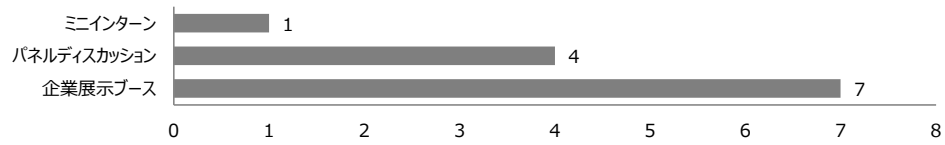

■ 今回のイベントで役に立った企画は何ですか？