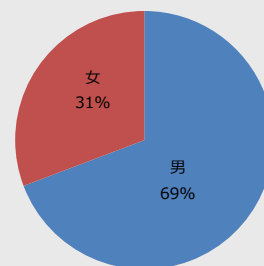

兵庫・神戸IT人材就職フェア2020（アンケート集計結果）

参加者

全参加者 19 名（男15、女4）
アンケート回答者 13 名（男9、女4）
アンケート回答率 68 %

■ 学校区分（アンケート回答者）

■ 性別（アンケート回答者）

■ 学校区分（全参加者）

■ 性別（全参加者）

■ このイベントを知るきっかけは何でしたか？