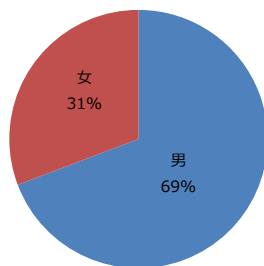

兵庫・神戸IT人材就職フェア2020（アンケート集計結果）

参加者

全参加者 19 名（男15、女4）
アンケート回答者 13 名（男9、女4）
アンケート回答率 68 %

■ 学校区分（アンケート回答者）

■ 性別（アンケート回答者）

■ 学校区分（全参加者）

■ 性別（全参加者）

■ このイベントを知るきっかけは何でしたか？